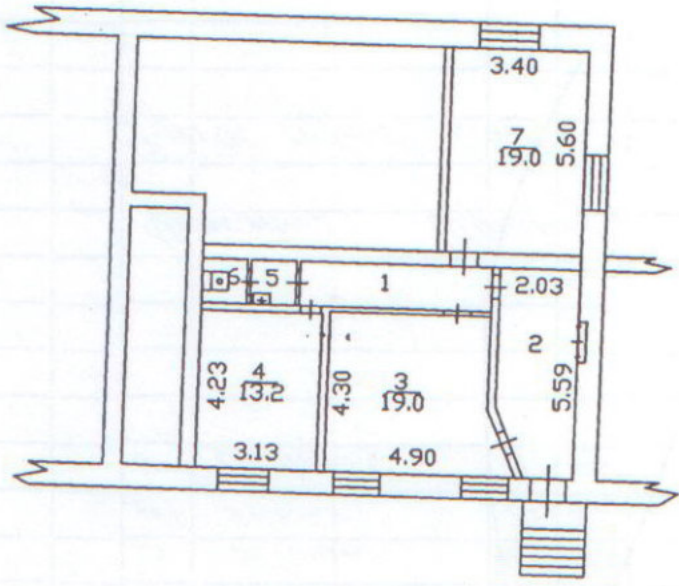

Поэтажный план
строения лит. А
г. Владимир, мкр. Юрвец,
ул. Институтский городок, д.11

ПЛАН 1 ЭТАЖА

Масштаб 1:200

09 сентября 2013г. Работы выполнены
Проверил
Директор филиала